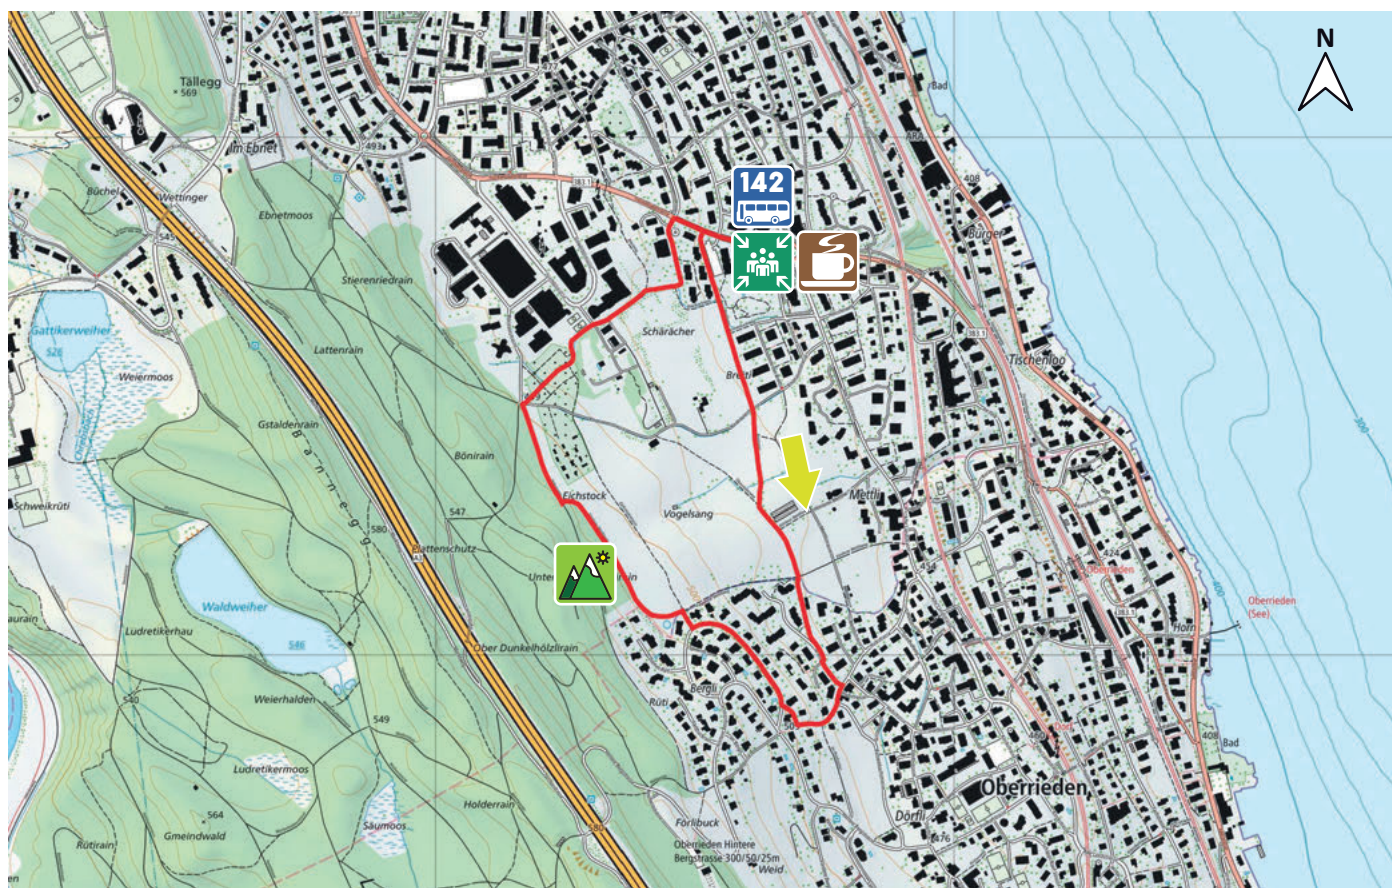

SERATA RUNDWEG

2

8800 THALWIL

2.8 km

m.ü.M.

Bushaltestelle Alterszentrum, talwärts

Serata Tisch 55

Bushaltestelle Alterszentrum