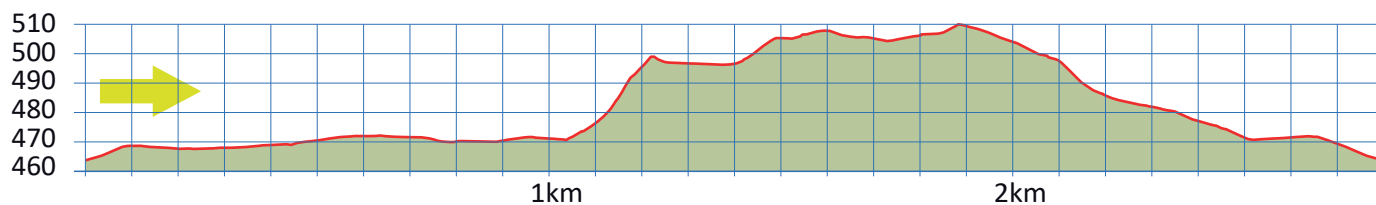

SERATA RUNDWEG

2

8800 THALWIL

2.8 km

m.ü.M.

Bushaltestelle Alterszentrum, talwärts

Serata Tisch 55

Bushaltestelle Alterszentrum