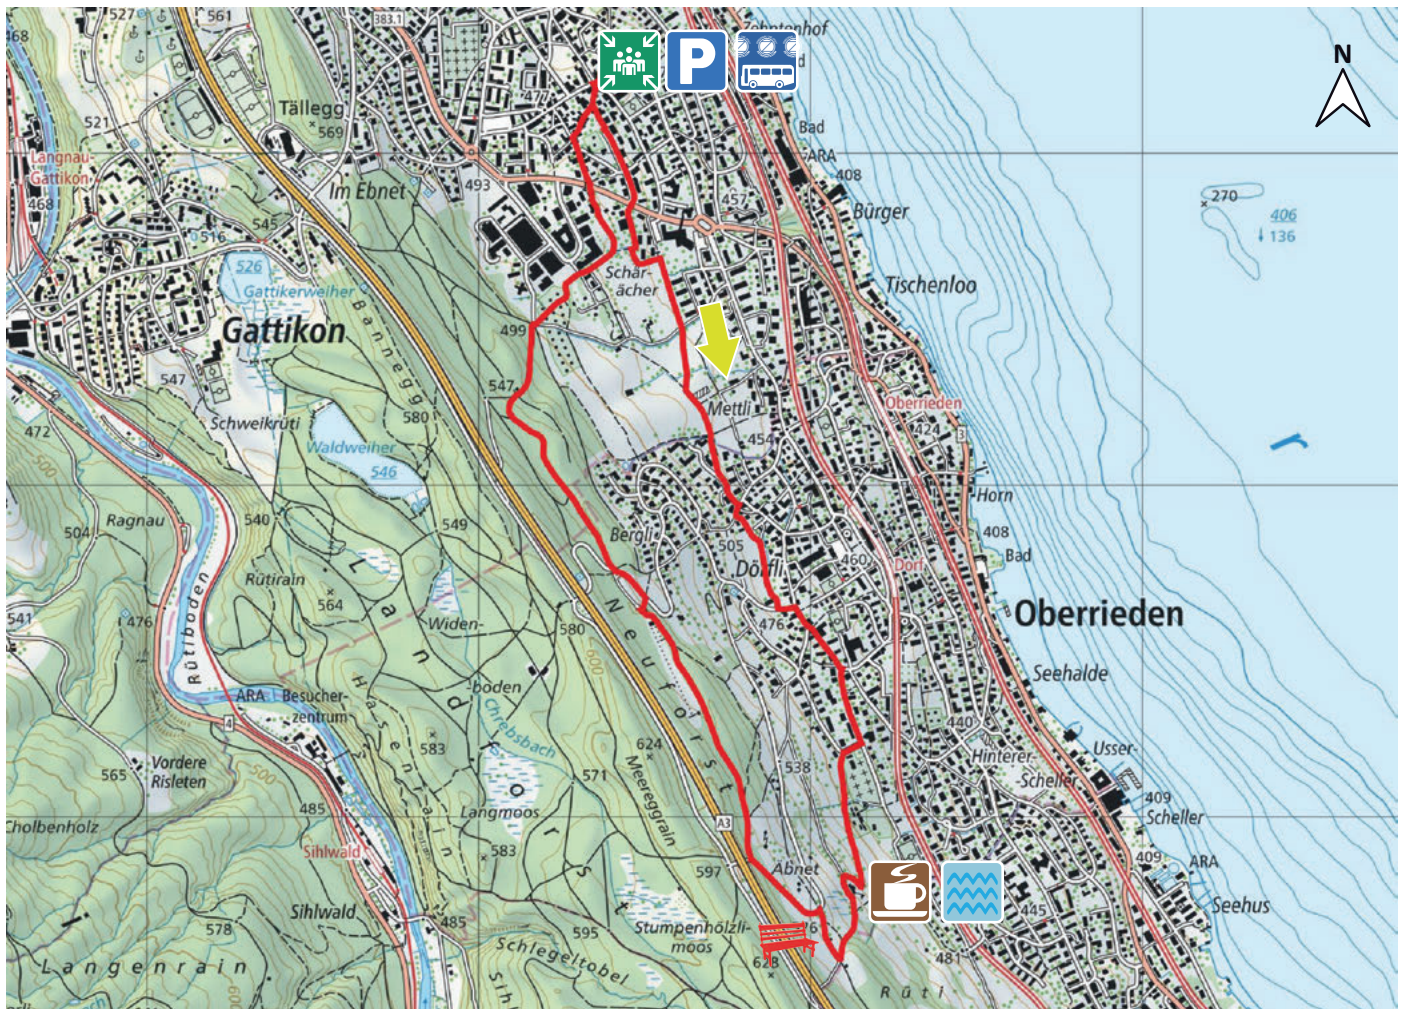

FROHE AUSSICHT

15

8800 Thalwil

6,4 km

m.ü.M.

Reformierte Kirche Thalwil

Bushaltestelle Thalwil Platte

Restaurant Frohe Aussicht

Blick auf den Zürisee